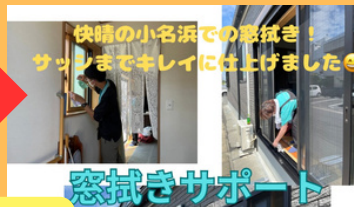

8月の活動報告

安心してご利用いただけます
通院サポート

かんたんサポート

通院やお買い物等へのお付き添い、簡単なお掃除やお片付けでしたら20分1,000円からお引き受けします！

快晴の小名浜での窓拭き！
サッシまでキレイには上げました😊
窓拭きサポート

当店初の窓拭きサポート

駐車場の高圧洗浄をサポート

水を使って涼しいかと思いきや汗だくだったぞです笑