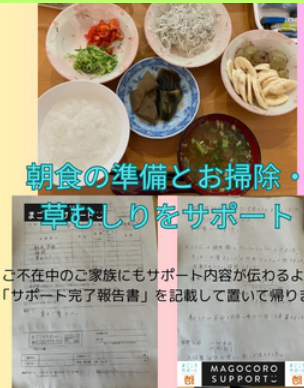

協力業者さんと一緒に
ご自宅のお片付けや
不用品をお引き取りを
サポートしました。

お食事の買い物と準備、
愛犬のお世話をサポートVol.1

6時なので
片ります
おたあした
のさます

少し耳不自由な方ですので、
コンシェルジュさんが筆談用の
ホワイトボードも準備してくれました！

お食事の買い物と準備、
愛犬のお世話をサポートVol.2

お掃除中です！

朝食の準備とお掃除・
草むしりをサポート

ご不在中のご家族にもサポート内容が伝わるよう、
「サポート完了報告書」を記載して置いて帰ります😊

お留守にされる
ご家族に代わり、
簡単なお掃除、食材の
買い出しや食事の準備
をサポートさせて
いただきました。

かねした店さんの
コンシェルジュさんに
ご指導いただきました！
エアコンクリーニング
(お掃除機能付き)
お勉強！！

before

after

before

業務用エアコン
クリーニングの最終日

after

before